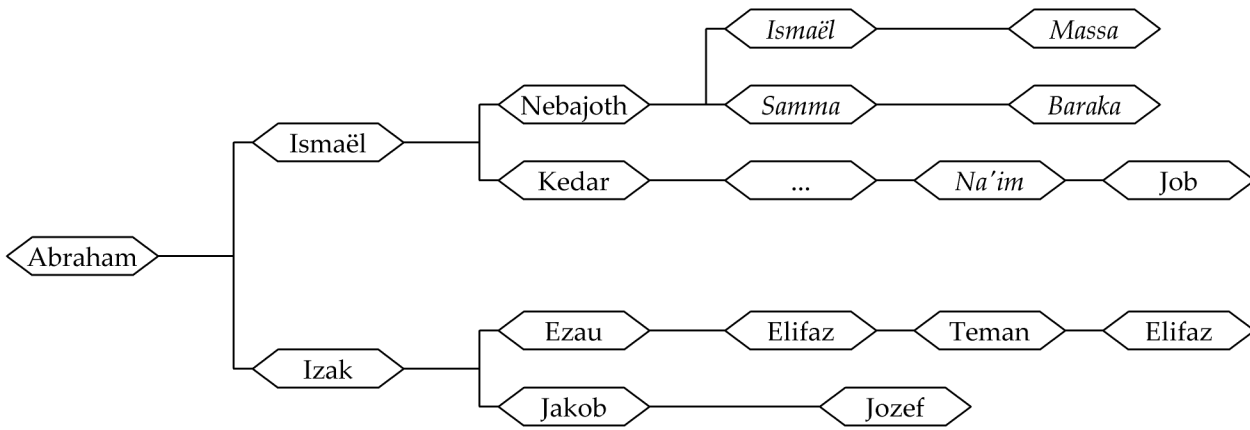

Ten tijde van Jozef

NB: de relatie tussen Job en zijn voorgeslacht is gebaseerd op interpretatie

Ten tijde van Gideon

Legenda

	Abraham	bijbelse persoon - man	- - - - -	huwelijksband
	Hagar	bijbelse persoon - vrouw	—————	nakomeling
	Baraka	fictieve persoon	verre nakomeling
	...	fictieve persoon naamloos		volk