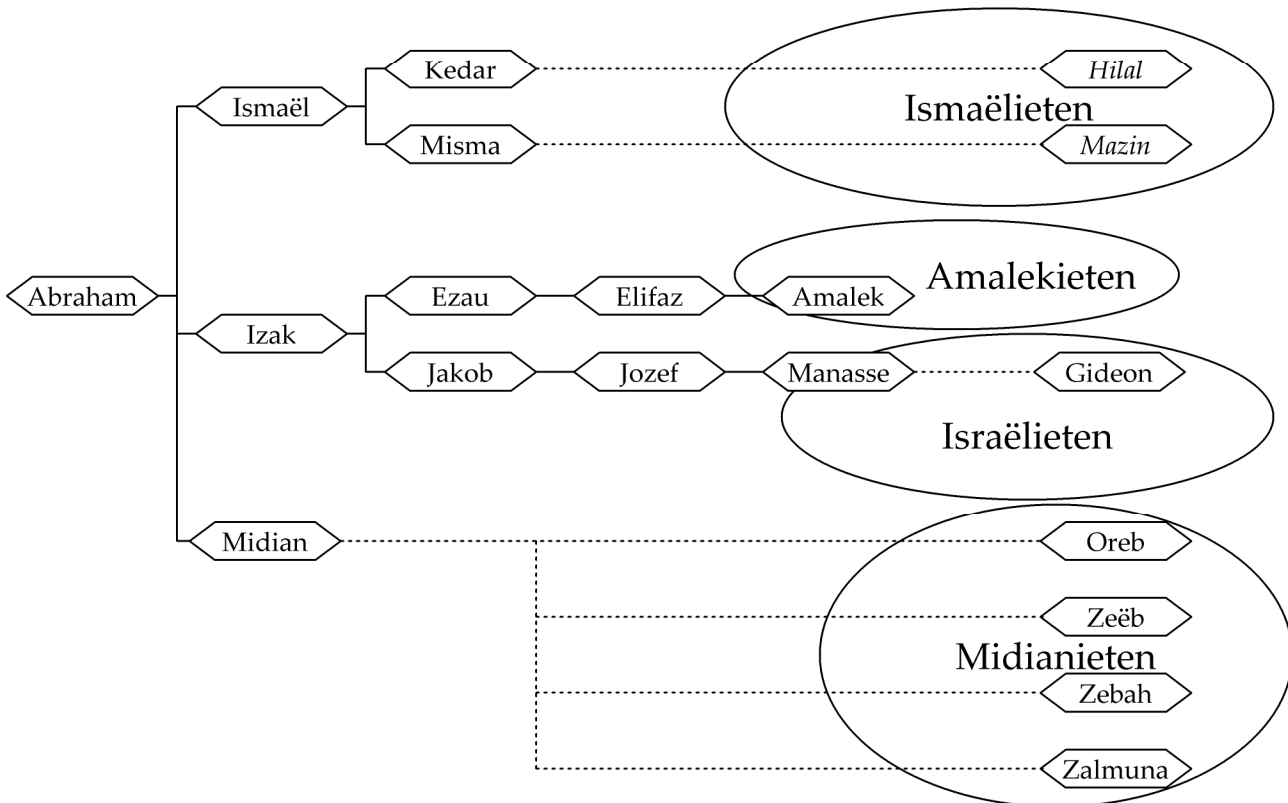

Ten tijde van Jozef

NB: de relatie tussen Job en zijn voorgeslacht is gebaseerd op interpretatie

Ten tijde van Gideon

Legenda

	Abraham	bijbelse persoon - man	- - - - -	huwelijksband
	Hagar	bijbelse persoon - vrouw	—————	nakomeling
	Baraka	fictieve persoon	verre nakomeling
	...	fictieve persoon naamloos		volk